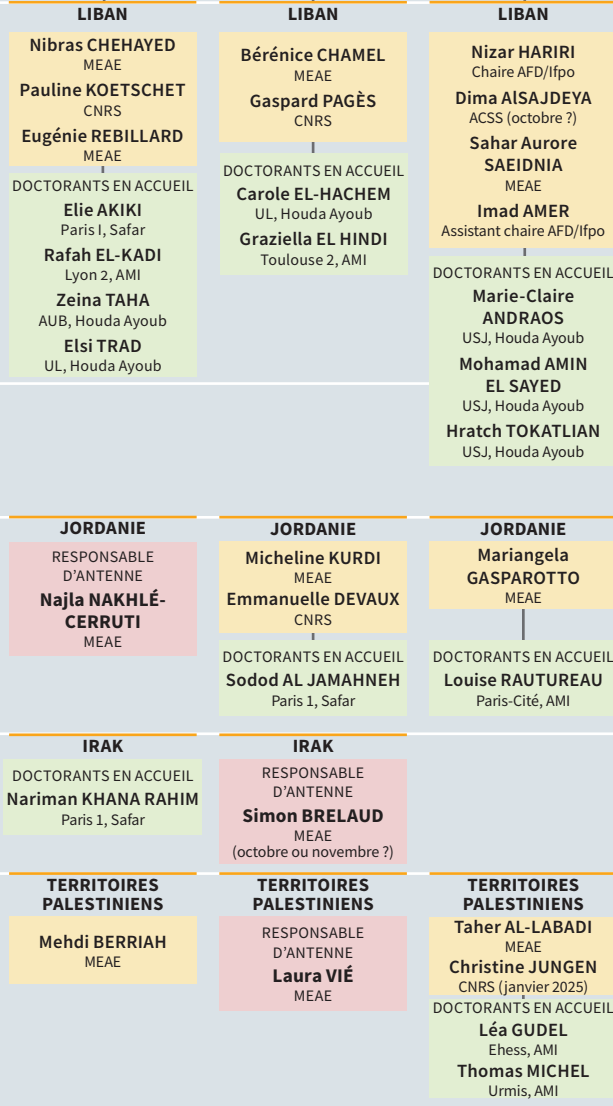

SIÈGE DE L'IFPO : BEYROUTH

SIÈGE DE L'IFPO : BEYROUTH

LIBAN

LIBAN

SYRIE

SYRIE

JORDANIE

JORDANIE

IRAK

IRAK

TERRITOIRES PALESTINIENS

TERRITOIRES PALESTINIENS